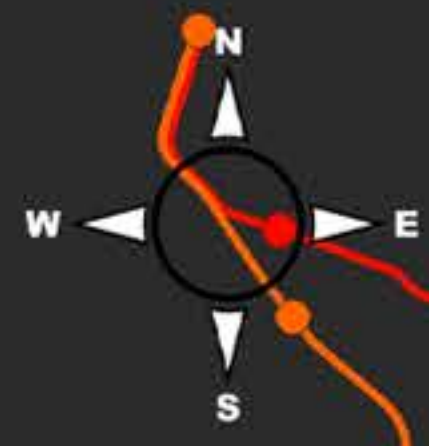

FENÓMENOS PARANORMALES/SOBRENATURALES OCURRIDOS EN EL SISTEMA DE TRANSPORTE COLECTIVO METRO

FENÓMENO	
	VAMPIRO
	ESPÍRITU NIÑO
	ESPÍRITU
	NAHUAL
	MUJER SONRIENTE
	BRUJERÍA
	DOPPELGÄNGER
	FALLA REALIDAD
	TÍTERE
	MISTERIO
	BRUJA

0 1 2 3 4 km

1:75,000

FUENTE: CREEPY STAN (YOUTUBE)

EMILIANO JIMÉNEZ A.