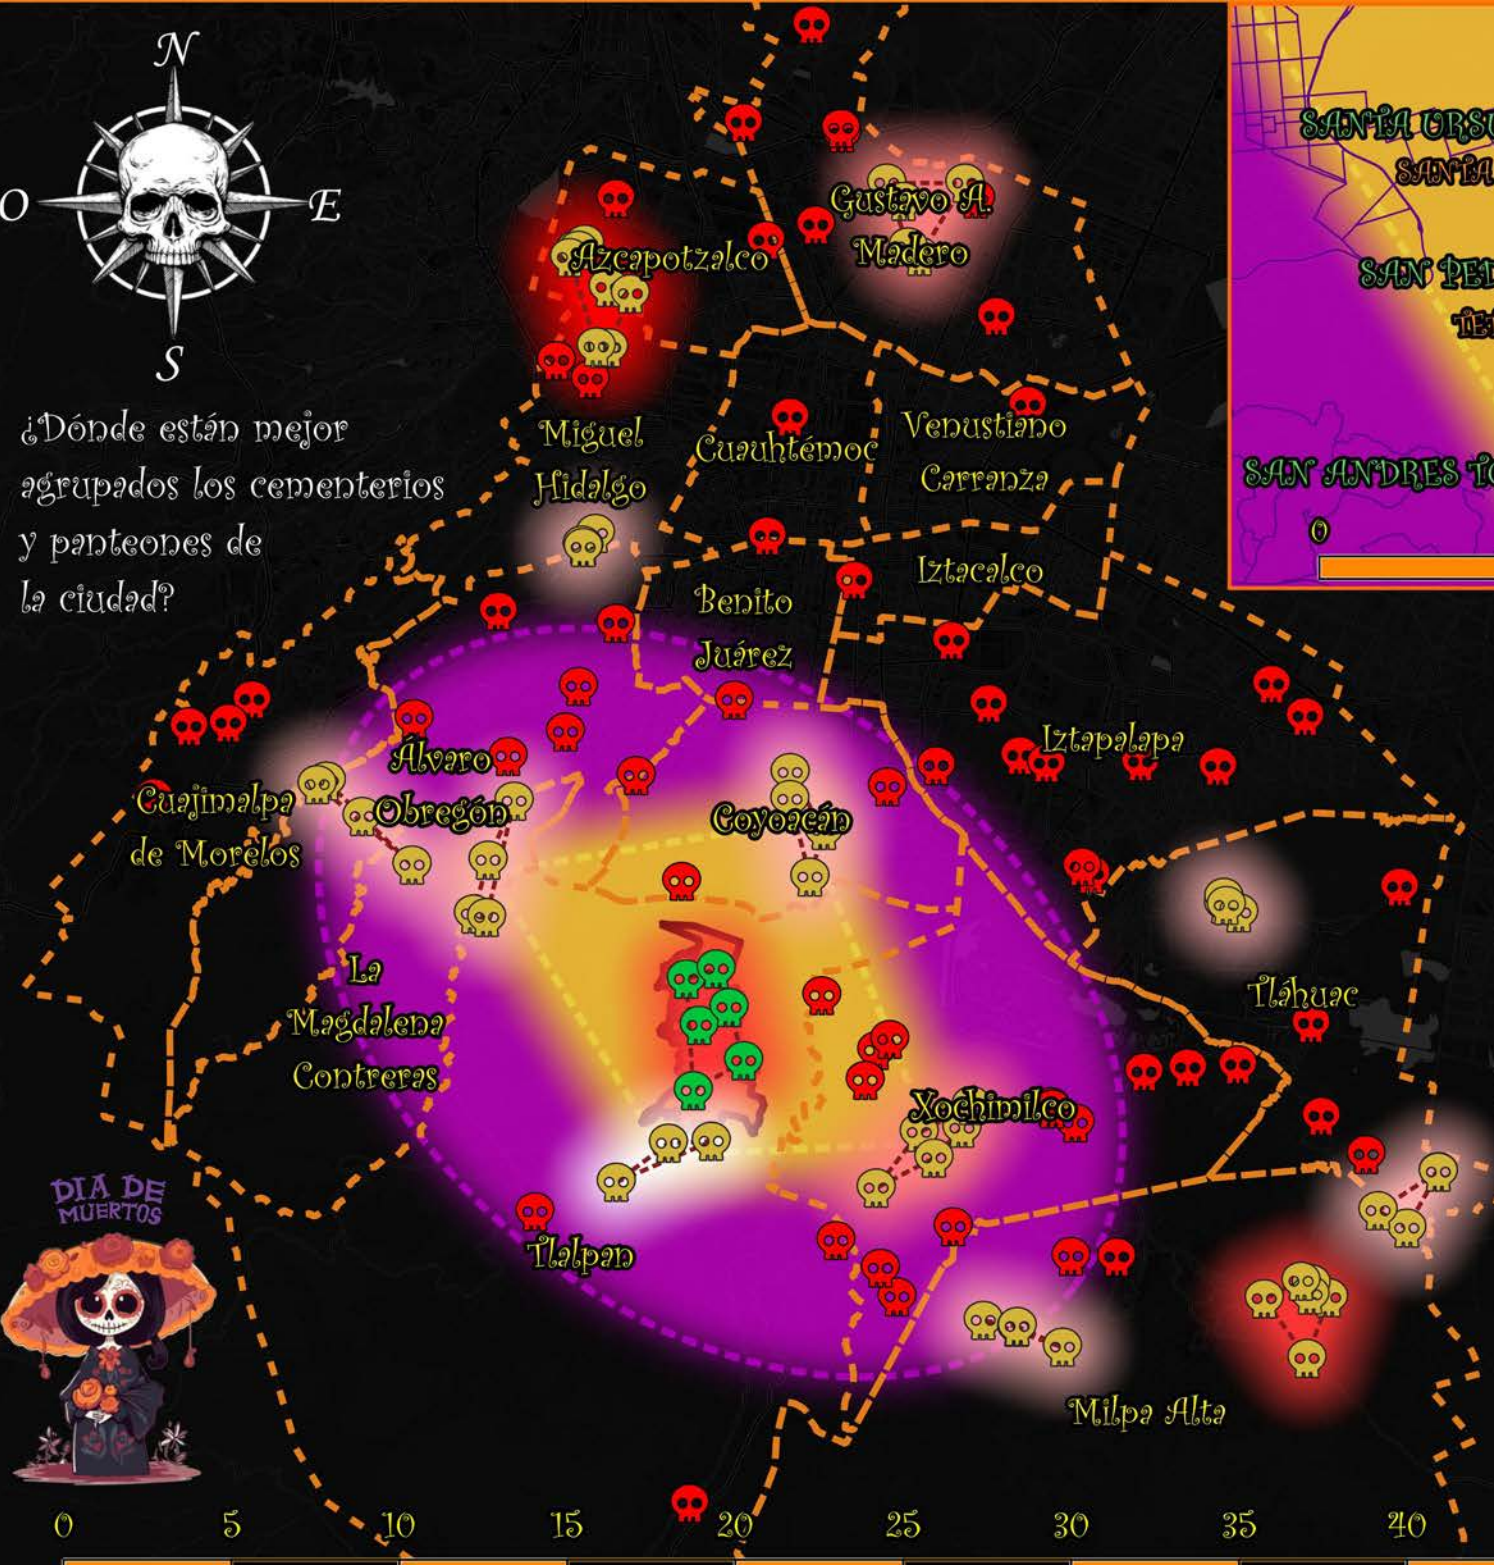

¿Dónde están mejor agrupados los cementerios y panteones de la ciudad?

- | | |
|-------------------------------|-------------------------------|
| 1. Cementerios y panteones | 3. Agrupaciones |
| No agrupados | Clusters de puntos |
| Agrupados | 3 - 4 |
| Agrupados y más cercanos | 4 - 5 |
| | 5 - 6 |
| | 6 - 11 |
| 2. Elementos de la ciudad | Elipse de desviación estándar |
| Alcaldías | Envoltente convexa mínima |
| Colonias con mejor agrupación | |
| Red vial | |

Distribución espacial de cementerios y panteones en la CDMX

Elaboró: Luis Alejandro Rivera Flórez
 Hecho con: QGIS y CrimeStat
 Fuente de Datos: INE, CentroGeo
 Fecha: 28 de Octubre de 2024

0 5 10 15 20 25 30 35 40 45 km